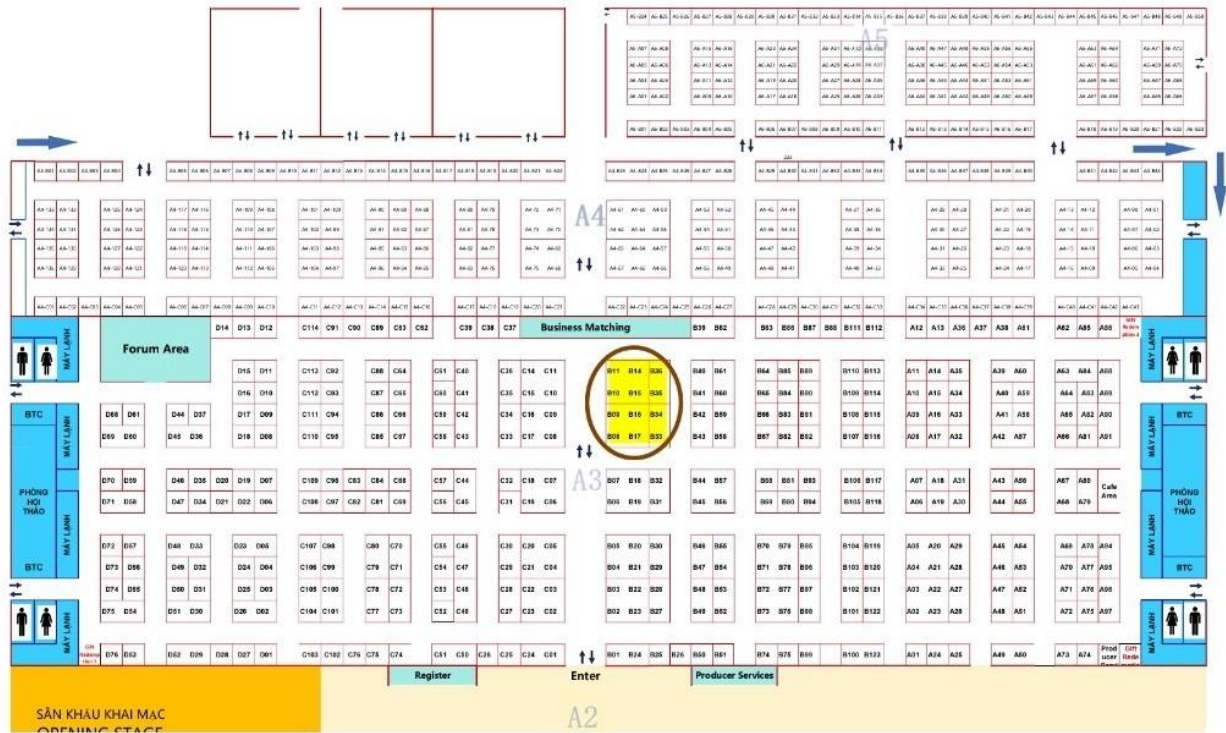

LAYOUT GIAN HÀNG

INTERNATIONAL EXPOSITION ITECH EXPO 2024 FLOOR PLAN. VENUE: SKY EXPO VIETNAM EXHIBITION & CONVENTION CENTER IN QUANG TRUNG SOFTWARE CITY - DISTRICT 12 - HCMC

Vị trí cụm triển lãm chung trong khu triển lãm iTECH EXPO

Cụm gian hàng chung

Demo cụm gian hàng chung

Vị trí của QTSC dự kiến: B8, B9, B10, B11, B14, B17

Vị trí của Liên minh Chuyển đổi số TP.HCM dự kiến: B33, B34, B35, B36